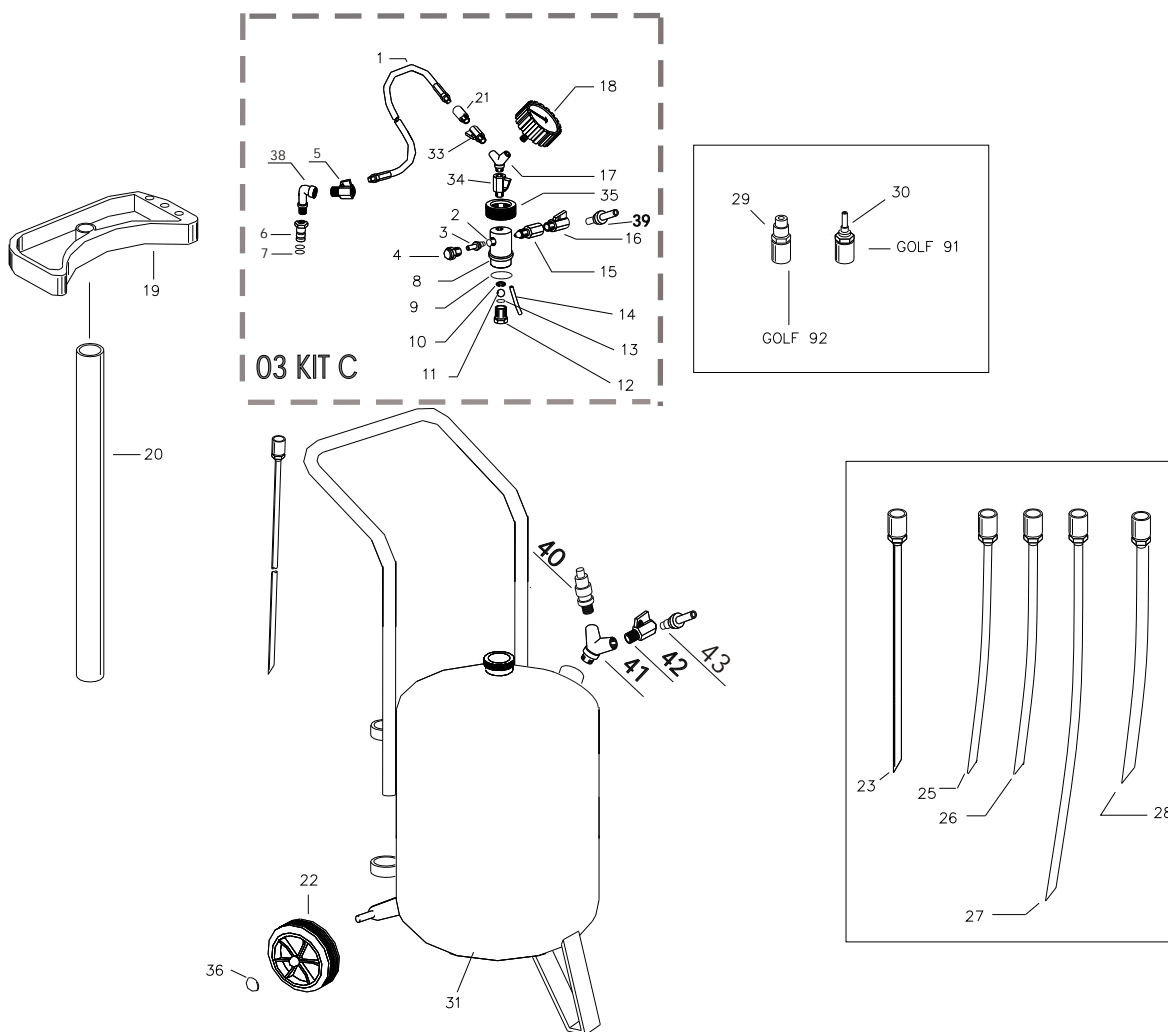

Art. 3025

Art. 3025

ASPIRATORI PNEUMATICI DEPRESSURIZZATI CAMBIA OLIO *DEPRESSURIZED AIR-OPERATED OIL-CHANGER*

LISTA RICAMBI

SPARE-PARTS LIST

art. 3025

POS.	CODICE	DESCRIZIONE	DESCRIPTION
01	03 00 41A	Tubo flessibile	<i>Flexible hose</i>
02	030032	Tenuta OR	<i>OR ring</i>
03	030033	Perno venturi	<i>Venturis device, dowel</i>
04	030031	Silenziatore	<i>Silencer</i>
05	03 0018A	Rubinetto per tub. risi.	<i>Hose cock</i>
06	03 0019A	Raccordo	<i>Conneffion</i>
07	03 0013A	Tenuta OR	<i>OR r ng</i>
08	030030	Corpo	<i>Body</i>
09	030029	Tenuta OR	<i>OR ring</i>
10	030034	Segeer	<i>Segeer</i>
11	030035	Sfera	<i>Ball</i>
12	030015	Valvola	<i>Valve</i>
13	030032	tubetto	<i>pipe</i>
14	030038	tubetto	<i>pipe</i>
15	030028	Colon. Venturi	<i>Venturis device, screw</i>
16	03 0916	Rubinetto MF	<i>Cock MF 1/4</i>
17	030027	Raccordo V	<i>V Conneffion</i>
18	7194	Vuotometro	<i>Vacuum Gauge</i>
19	3272	Vaschetta porta utensili	<i>Try for tools</i>
20	030071	supporto	<i>holder</i>
22	332514	Ruota fissa 125 mm	<i>Fixed wheels 125 mm</i>
23	2986	Sonda rigida 0 6	<i>Rigid probe d. 6</i>
25	2995	Sonda flessibile 0 5	<i>Flexible probe d. 5</i>
26	2996	Sonda flessibile 0 6	<i>Flexible probe d. 6</i>
27	2997	Sonda per camion 0 7- l.1500	<i>Probe for truck d. 7- l. 1500 mm</i>
28	2998	Sonda flessibile 0 8	<i>Flexible probe d.8</i>
28	030048	Innesto aria	<i>Air coupling</i>
29	21 27	Raccordo per sonde golf '92	<i>Adaptor for probe "golf -92</i>
30	2124	Raccordo per sonde golf	<i>Adaptor for probe "golf"</i>
31	030465	Serbatoio 24 litri	<i>24 lt. tank</i>
32	030072	Raccordo	<i>Connection</i>
35	031911	Ghiera	<i>Ring nut</i>
36	030086	copri-ruota	<i>Wheel cover</i>
37	0300107	Tappo serbatoio	<i>Tank plug</i>
38	030053	Raccordo sonda	<i>Probe connector</i>
39	030048	Innesto aria	<i>Air copupling</i>
40	030045	Valvola	<i>Valve</i>
41	030027	Raccordo tre vie	<i>Connection 3 ways</i>
42	030047	Rubinetto	<i>Cock</i>
43	030048	Innesto aria	<i>Air coupling</i>
	03 KIT C	Gruppo Venturi pi vaso display	Venturis assembl ng and oil-display-tank