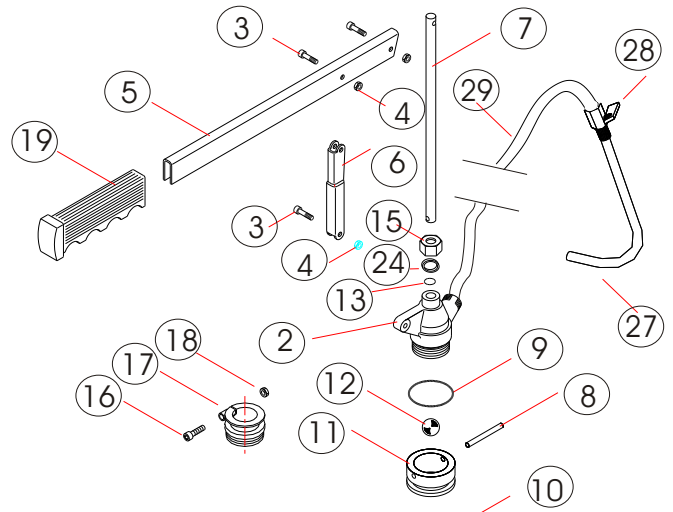

# Art. 5423

pos.	cod.	descrizione	description	pc.
01	065401	canicia pompa	pump liner	1
02	065403	testata pompa	head	1
03	065402	vie tce	hex screw	3
04	065404	dado aut.	lock.nut	3
05	065407	leva	lever	1
06	065411	asta fulcro	fulcrum	1
07	065405	asta pompante	shaft	1
08	065408	spina	pin	2
09	065410	anello Or	OR ring	2
10	065429	anello tenuta	ring	1
11	065406	pompante	plunger	1
12	065412	sfera	ball	2
13	065413	anello or	OE ring	1
14	065415	tappo chusura	plug	1
15	065416	dado	nut	1
16	065422	vite tcei	hex s screw	1
17	065420	ghiera	ring nut	1
18	065423	dado	nut	1
19	065418	manopola	handle	1
20	065419	dado	nut	2
27	2108	tubo antig-	no drip	1
28	030084	ribineto	cock	1
29	2883	tubo fless.	Flex.hose	1
22	065417	tubo pescaggio	suction hose	1
23	065427	ogiva ottone	brass adapt. 1	1
24	065425	rondella rame	cooper wash	1
25	065419-1	anello tagliato	cut ring	1
26	065419-2	rondella rame	coppe ring	1
250	0300107	TAPPO	plug	1
260	030072	gomito	elbow	2
270	03073	livello	lvel	1
280	030175	ruota	wheel	2
290	030086	ferma ruota	lock.wheel	2