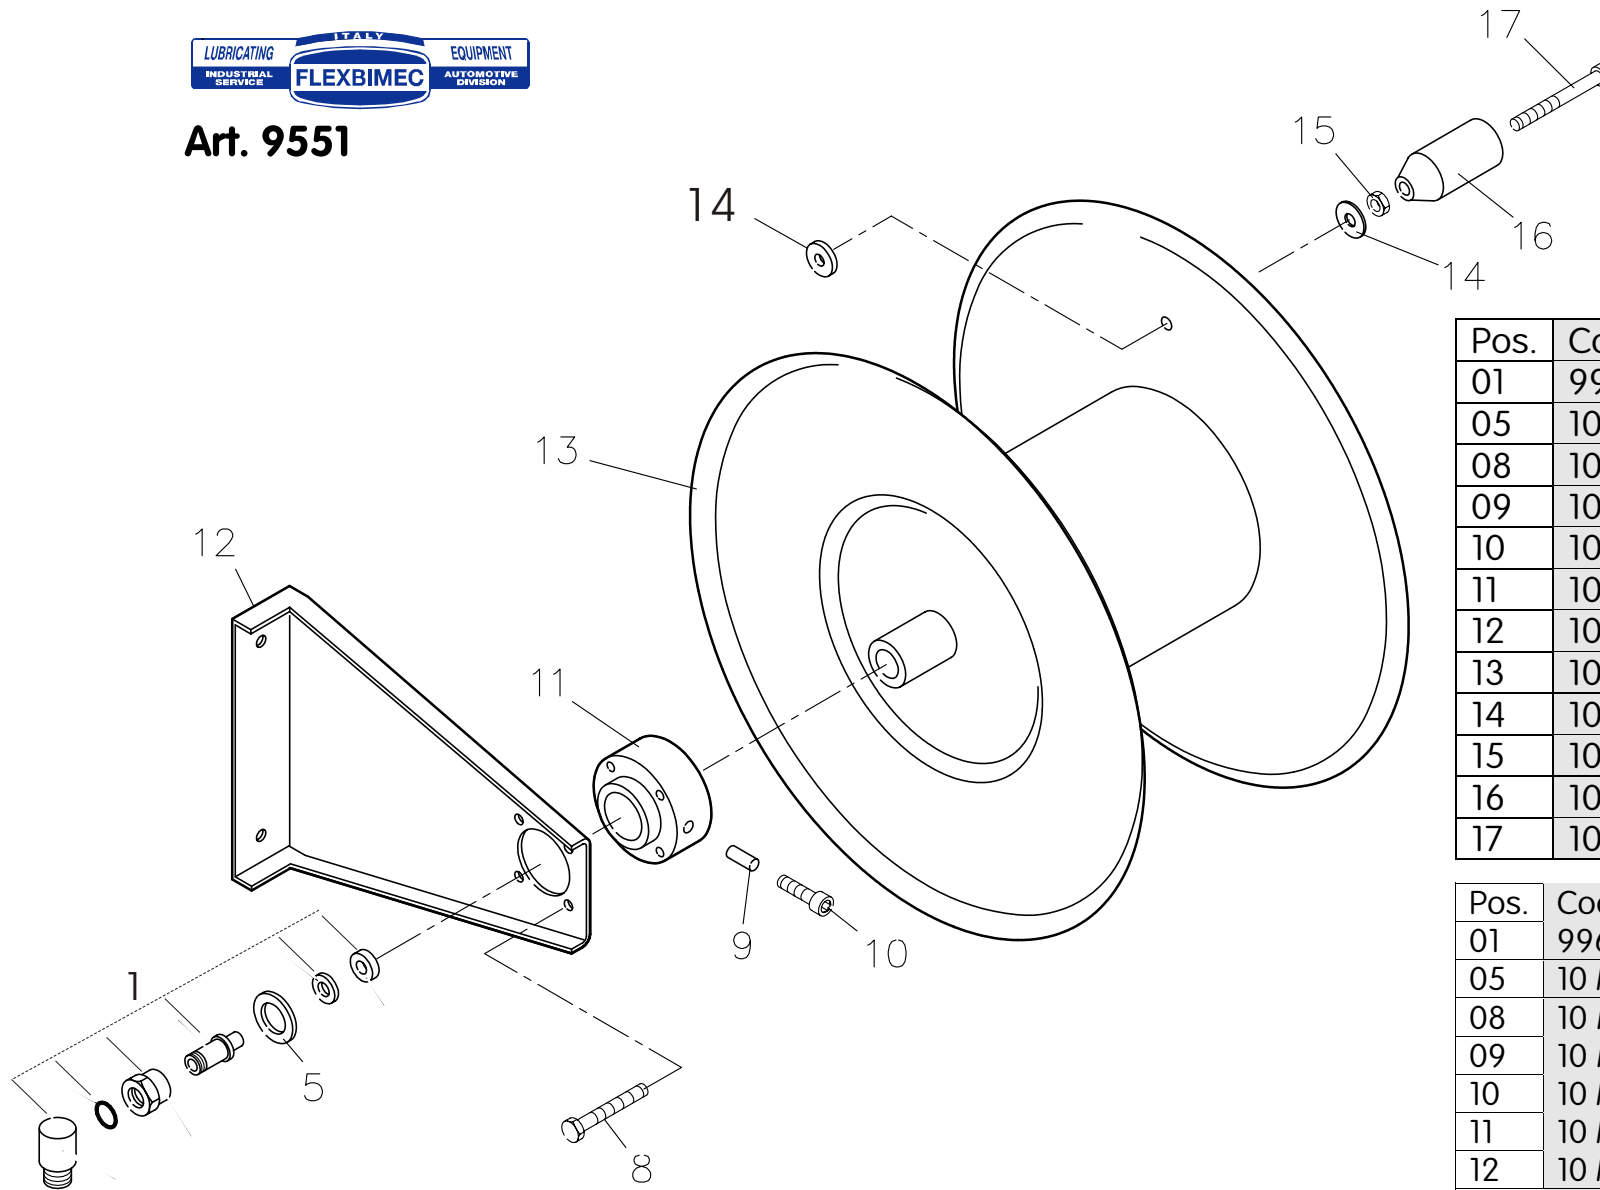

**Art. 9551**

Pos.	Code	Description
01	9963	Swivel j. EPDM seal
05	10 M1 05	Kasher
08	10 M1 08	Hub fixing bolt
09	10 M1 09	Hub pin
10	10 M1 10	Pin bolt
11	10 M1 11	hub
12	10 M1 12	Side braket
13	10 M1 13	Reel
14	10 M1 14	spacer
15	10 M1 15	Handle nut
16	10 M1 16	handle
17	10 M1 17	Handle bolt

Pos.	Cod.	Descrizione
01	9963	Giunto con EPDM
05	10 M1 05	Rondella
08	10 M1 08	Vite fissaggio manicotto
09	10 M1 09	Spina manicotto
10	10 M1 10	Vite spina
11	10 M1 11	Manicotto
12	10 M1 12	Fiancata
13	10 M1 13	Rullo
14	10 M1 14	Distanziale
15	10 M1 15	Dado manopola
16	10 M1 16	Manopola
17	10 M1 17	Vite manopola